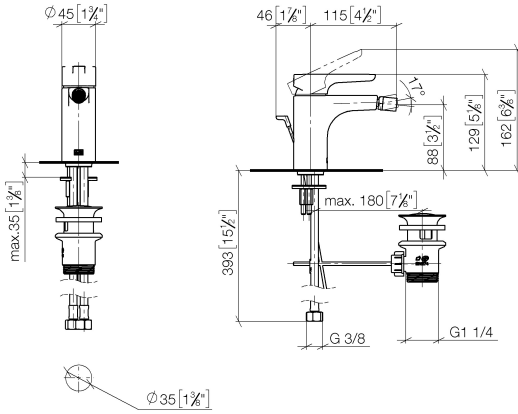

DORNBACHT YAMOU Monomando de bidet con válvula automática - Cromo

33 600 831

- Saliente 118 mm
- Articulación esférica giratoria 15° (en todas las direcciones)
- Aireador redondo
- Altura máxima del conjunto 126 mm
- Altura hasta el aireador 90 mm
- Diámetro del orificio 35 mm
- 2x Latiguillo de presión M 8 x 1 enroscado, estanqueidad probada
- Caudal máx. 6,8 l/min

 Cromo

33 600 831-00

 Soft Black

33 600 831-69

DORNBRACHT YAMOU Monomando de bidet con válvula automática - Cromo

33 600 831

mm [inches]

Diagrama de flujo

Certificado

AbP_10172. ACS_23 ACC NY WRAS_240104003.
491.

DORNBRAUCHT YAMOU Monomando de bidet con válvula automática - Cromo

33 600 831

Lista de piezas de recambios

N°	Número de artículo	Denominación	Cantidad de montaje	Plazo de entrega
1	90 20 83 002 00-00	manilla	1	2
2	90 21 02 400 00-00	funda	1	2
3	90 23 10 140 00 90	tuerca	1	2
4	90 15 05 502 00 90	cartucho	1	2
5	90 21 40 008 00-00	empalme	1	2
6	90 23 01 178 00-00	mezclador de aire	1	-
Ya no se puede pedir el repuesto, solicite el artículo de repuesto.				
7	90 30 11 504 00 90	juego de fijación	1	2
8	90 30 04 110 02 90	manguera	1	2
9	90 11 01 200 00-00	juego de evacuación	1	2