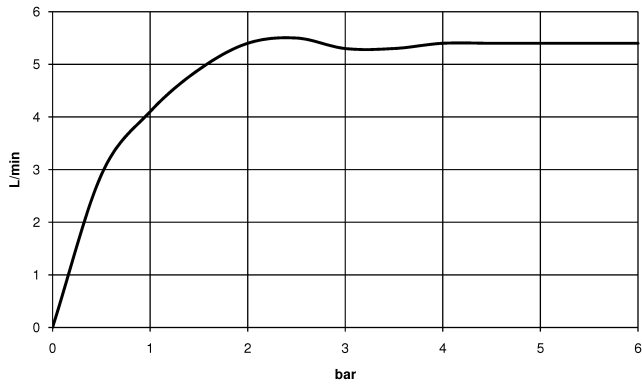

DORNBACHT YAMOU Monomando de bidet con válvula automática - Cromo

33 600 831

- Saliente 118 mm
- Articulación esférica giratoria 15° (en todas las direcciones)
- Aireador redondo
- Altura máxima del conjunto 126 mm
- Altura hasta el aireador 90 mm
- Diámetro del orificio 35 mm
- 2x Latiguillo de presión M 8 x 1 enroscado, estanqueidad probada
- Caudal máx. 6,8 l/min

 Cromo

33 600 831-00

 Soft Black

33 600 831-69

DORNBRACHT YAMOU Monomando de bidet con válvula automática - Cromo

33 600 831

mm [inches]

Diagrama de flujo