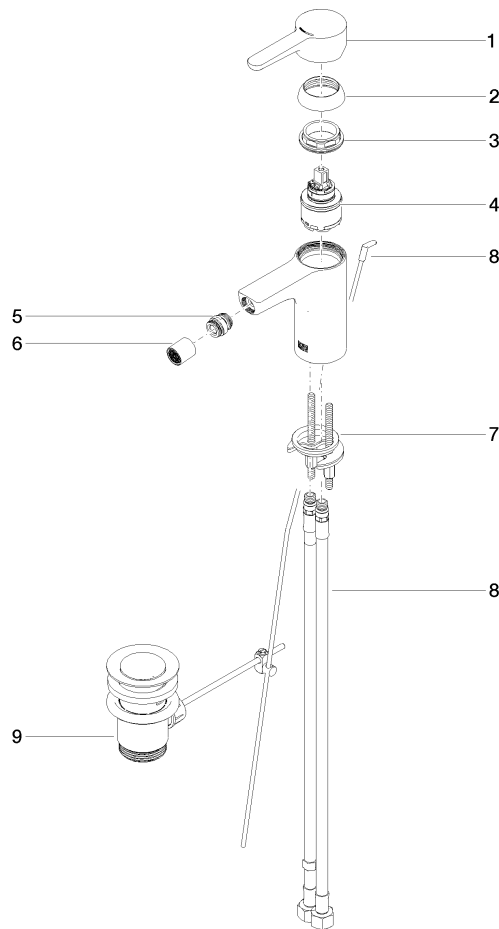

DORNBACHT YAMOU Monomando de bidet con válvula automática - Cromo

33 600 831

- Saliente 118 mm
- Articulación esférica giratoria 15° (en todas las direcciones)
- Aireador redondo
- Altura máxima del conjunto 126 mm
- Altura hasta el aireador 90 mm
- Diámetro del orificio 35 mm
- 2x Latiguillo de presión M 8 x 1 enroscado, estanqueidad probada
- Caudal máx. 6,8 l/min

 Cromo

33 600 831-00

 Soft Black

33 600 831-69

DORNBRACHT YAMOU Monomando de bidet con válvula automática - Cromo

33 600 831

mm [inches]

Diagrama de flujo

Certificado

AbP_10172. ACS_23 ACC NY WRAS_240104003.
491.

DORNBRAUCHT YAMOU Monomando de bidet con válvula automática - Cromo

33 600 831

Lista de piezas de recambios

N°	Número de artículo	Denominación	Cantidad de montaje	Plazo de entrega
1	90 20 83 002 00-00	manilla	1	2
2	90 21 02 400 00-00	funda	1	2
3	90 23 10 140 00 90	tuerca	1	2
4	90 15 05 502 00 90	cartucho	1	2
5	90 21 40 008 00-00	empalme	1	2
6	90 23 01 178 00-00	mezclador de aire	1	-
Ya no se puede pedir el repuesto, solicite el artículo de repuesto.				
7	90 30 11 504 00 90	juego de fijación	1	2
8	90 30 04 110 02 90	manguera	1	2
9	90 11 01 200 00-00	juego de evacuación	1	2